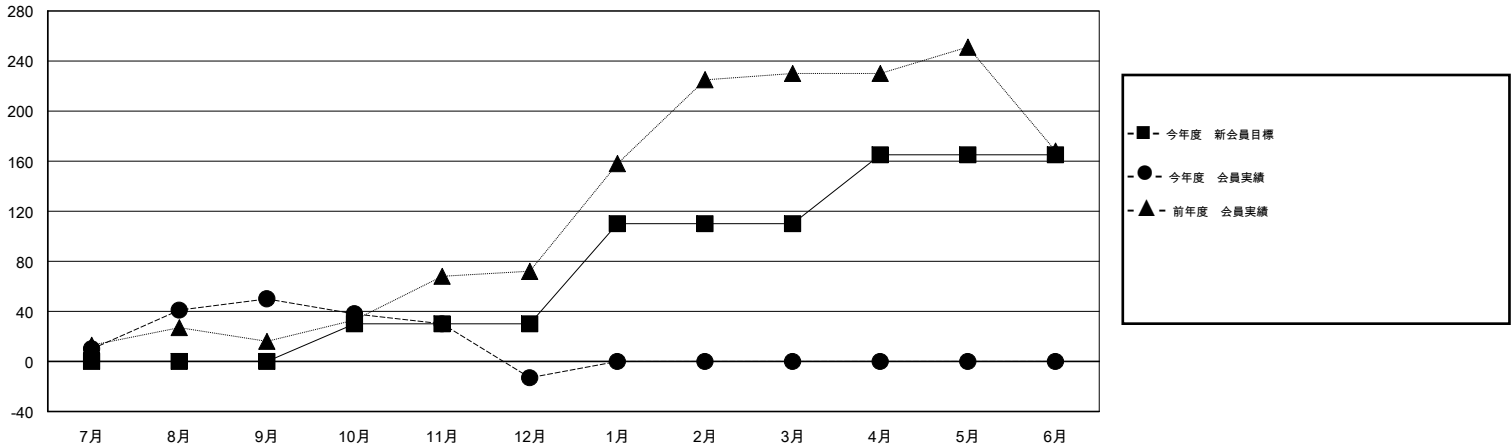

MONTHLY MEMBERSHIP PROGRESS REPORT

District 333 B

Results as of: 12/31/2016

GMT: Masayuki Kaneko

地域 JAPAN

GMT会則地域 5-Jap

クラブ				
結果: 2016-2017				
四半期	新クラブ目標	新クラブ	解散クラブ	純増 / 減
7月/8月/9月	0	0	0	0
10月/11月/12月	0	0	1	-1
1月/2月/3月	0	0	0	0
4月/5月/6月	1	0	0	0

名				
結果: 2016-2017				
四半期	新会員目標	チャーターメン バー / 新会員	退会者	純増 / 減
7月/8月/9月	0	72	22	50
10月/11月/12月	30	33	96	-63
1月/2月/3月	80	0	0	0
4月/5月/6月	55	0	0	0

新クラブ目標及び実績累計

会員目標及び実績累計

解散クラブ: 1	26 CLUBS OF 49 一名以上の新会員を登録	男女別
		男性 1,097 (63.19%)
		女性 639 (36.81%)
退会者	健康診断データはこちら	家族会員 994
物故会員 6		世帯主 402
クラブ解散 31		世帯主以外 592
その他 81		
合計 118		